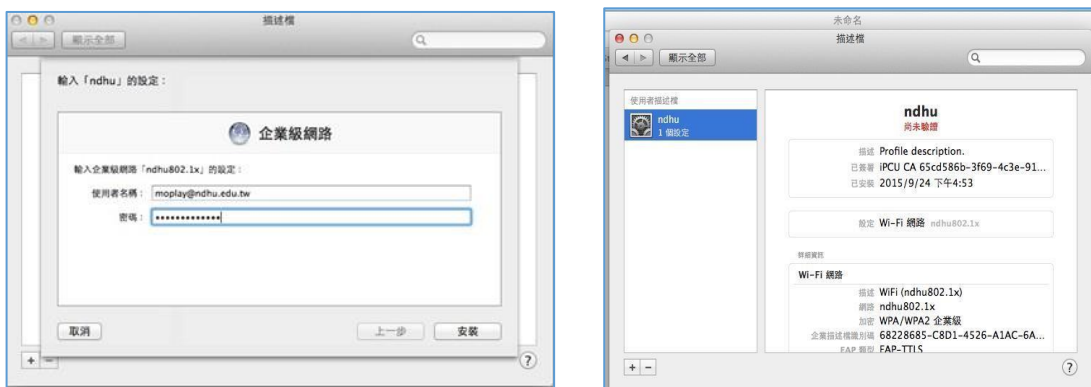

Step 1 一定要用 safari 下載及安裝描述檔。

Step 2 安裝完畢，輸入本校完整之電子郵件帳號密碼(帳號格式為 xxx@ndhu.edu.tw)。
→輸入 Mac 密碼來允許此安裝項目，安裝完成圖如右下圖。

Step 3 點 wifi 圖示(左下圖)，選取打開網路偏好(右下圖)→網路名稱選擇 **ndhu802.1x**

連線成功如右圖。

完成設定，之後使用
ndhu802.1x 不需登入就會
自動連線。